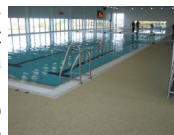

verið malbik, steypa eða grús. Mikill kostur efnisins er, að um samskeytalausna flöt er að ræða og því ekki hættu á að efnið verpest við t.d. hitaálag með tilheyrandi slysgildru. Á heimasíðu Gólflausna MALLANDS www.malland.is og www.playtop.co.uk er hægt að fá nánari upplýsingar um möguleika Playtop efnisins.