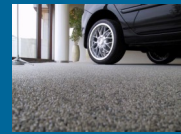

> ULTRA gólfmalínan