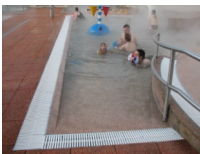

einnig verið notað hér á landi í og í kringum buslaugar og á stéttar í kringum sundlaug ar. Efnið er gegndreypt, hálkufritt, samskeytalaust og auðvelt að forma það. Efnið er hægt að leggja á lárétta sem og lóðrétta fleti. Meðfylgjandi myndir sýna ýmsa notkunarmöguleika. Undirlag getur jafnt