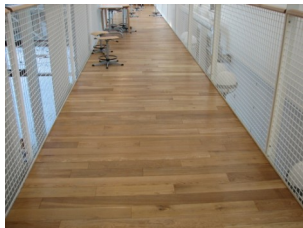

fasteignum í þeirra eigu. Á þessum árum hafa fjöldi fyrirtækja og stonfnanna innleitt kerfið hjá sér og

árangurinn aldeilis frábær. Landsspítali háskólasjúkrahús